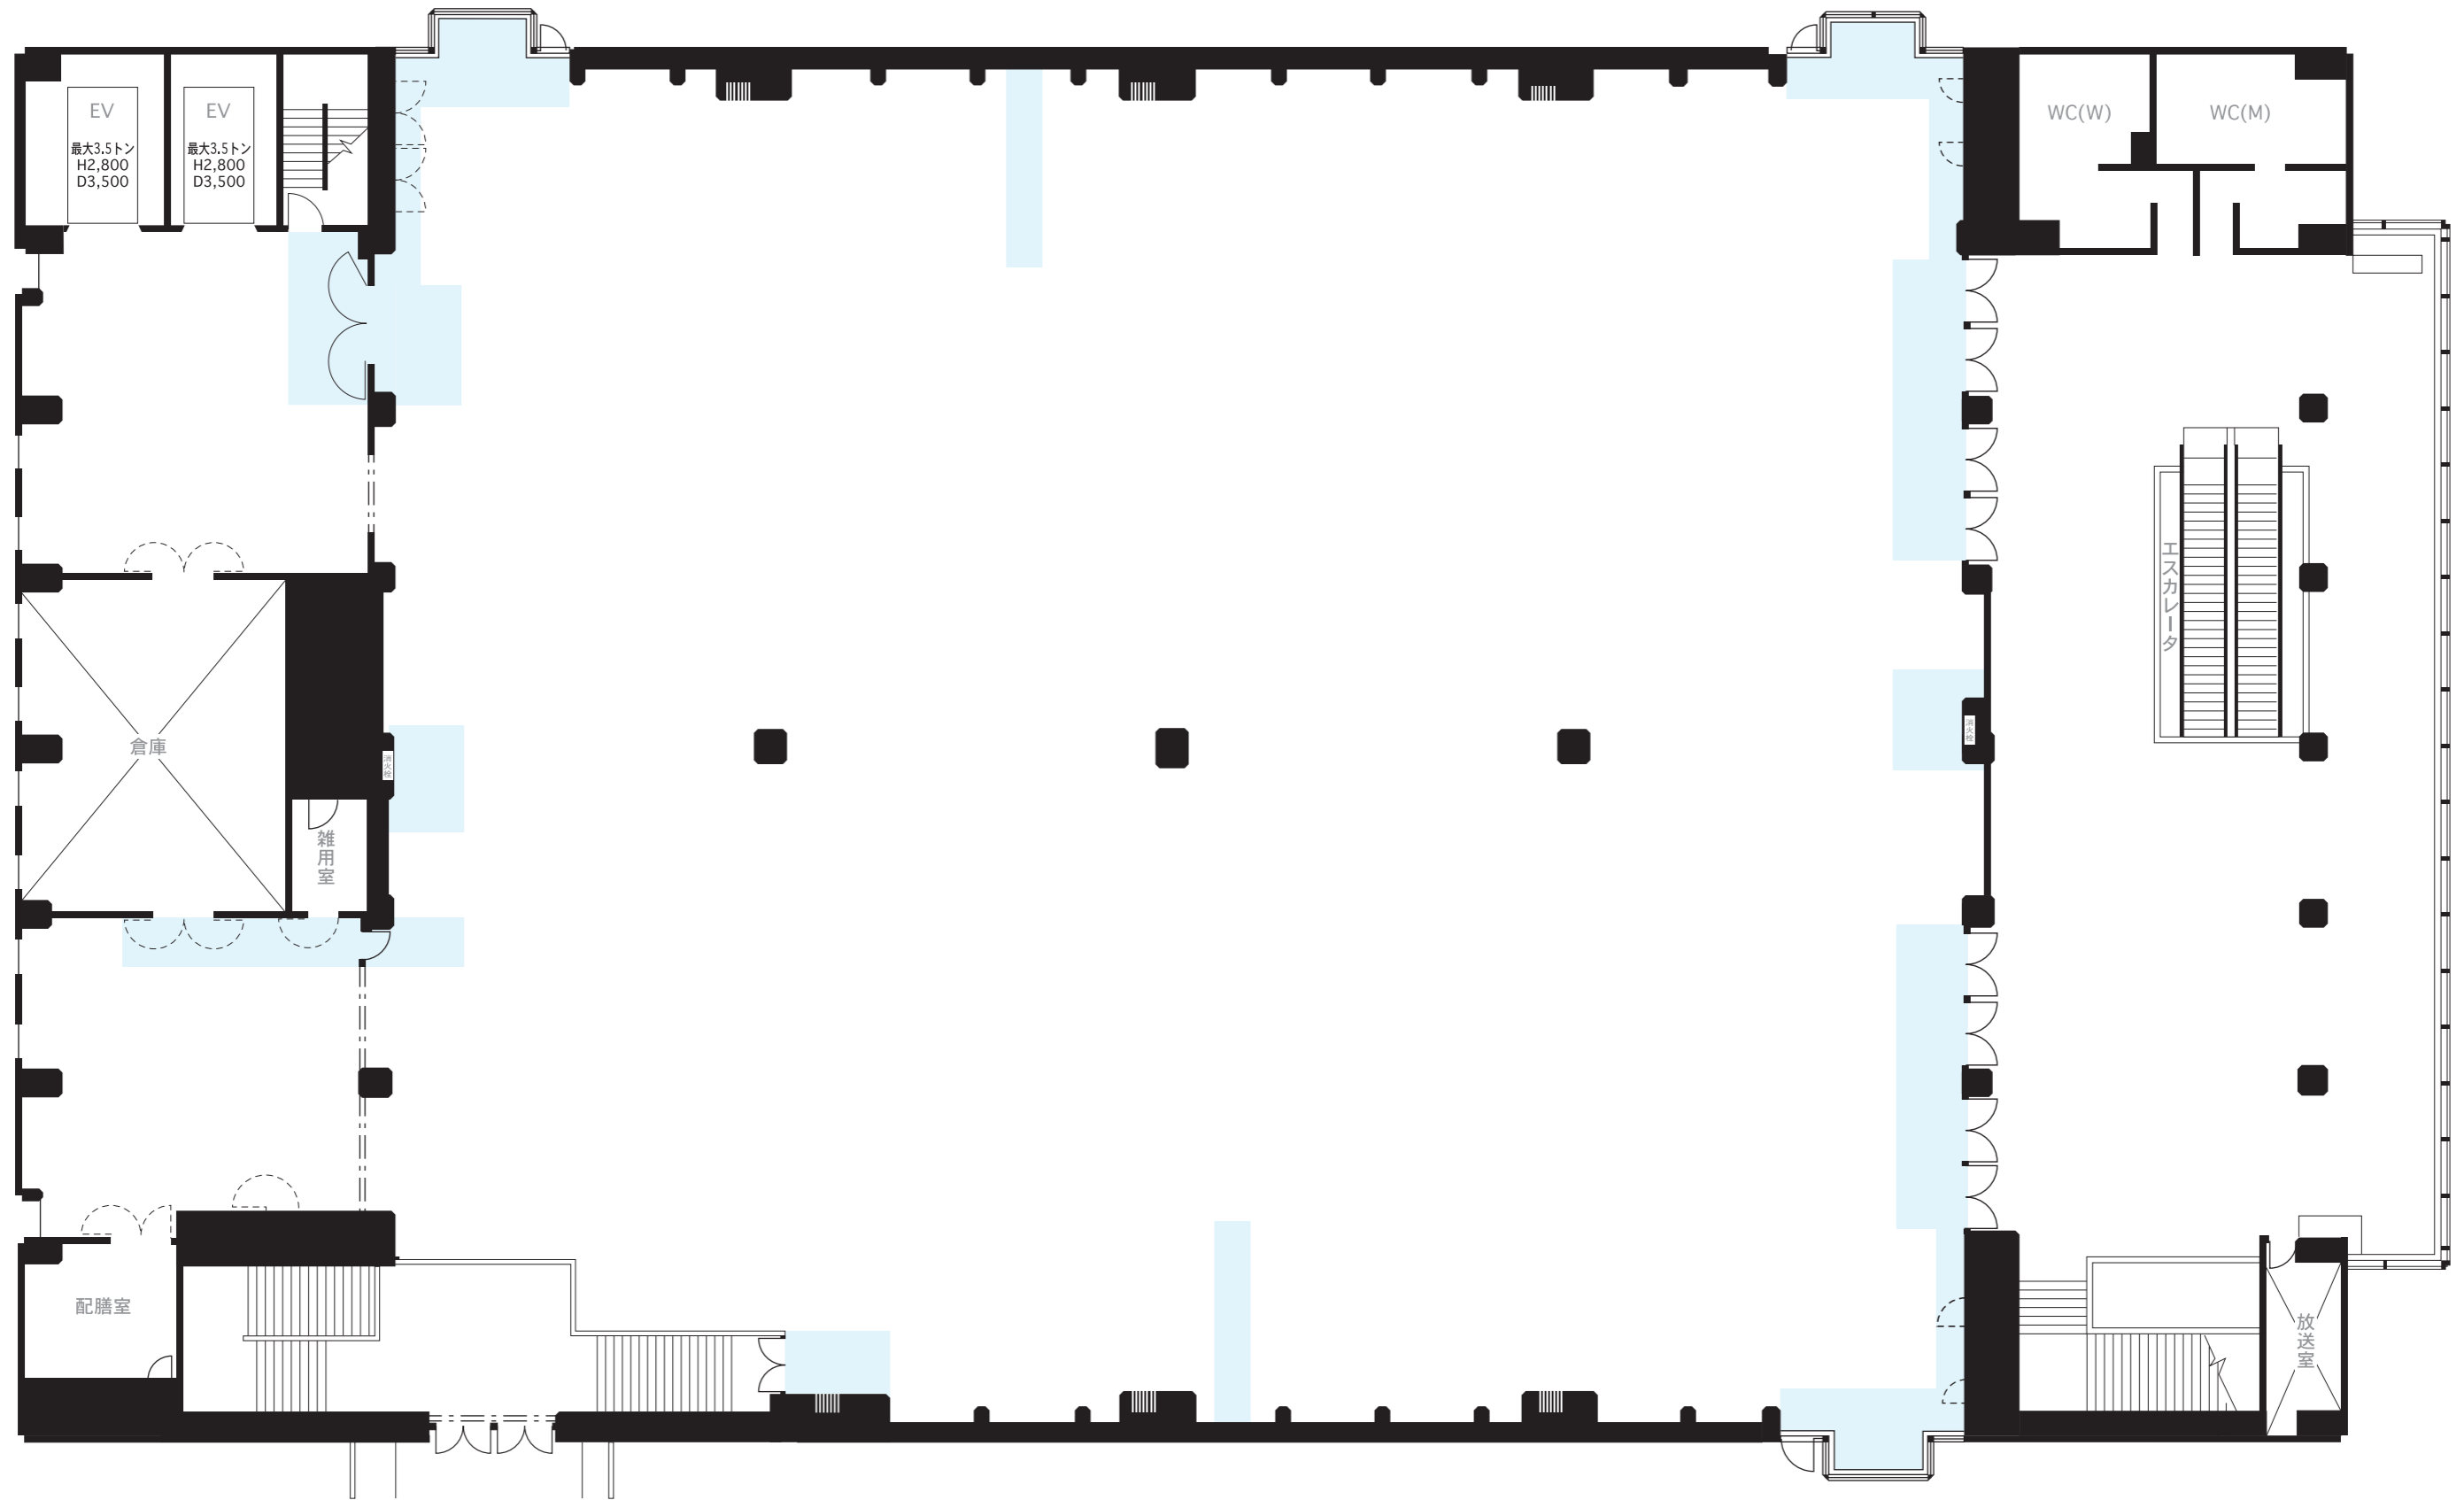

# Fホール

■ 防災設備区画(障害となる展示物などの設置不可)

--- スチールシャッターライン(障害となる展示物などの設置不可)