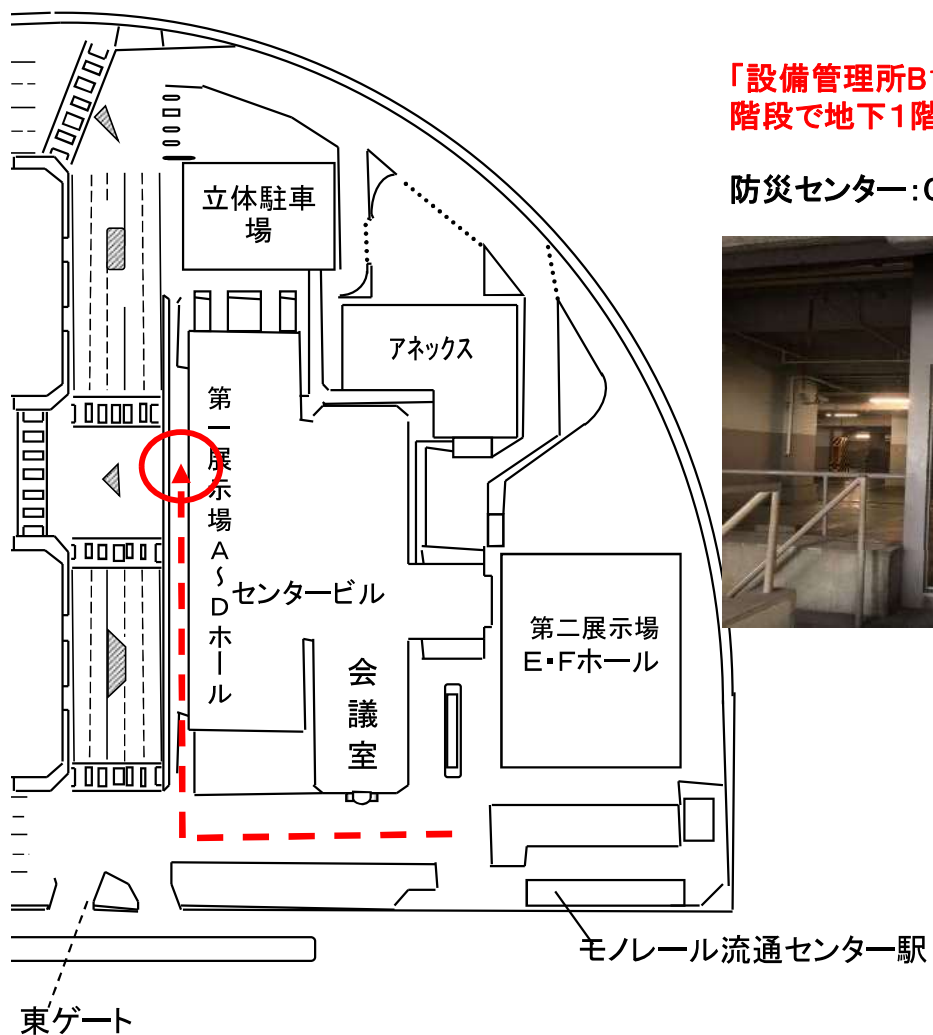

防災センター（鍵の貸出・返却場所）のご案内

「設備管理所B1(防災センター)」の看板が右手に見えたら、階段で地下1階へ降りて下さい。

防災センター:03-3767-2165

動画での説明はこちら→