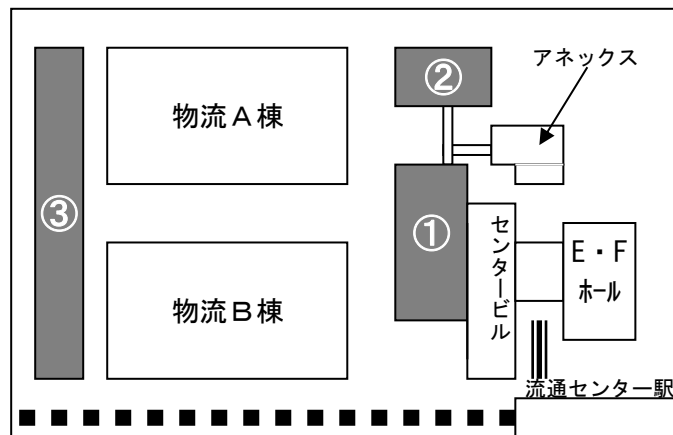

駐車場・駐車券についてのご案内

◆駐車場について

T R C 構内には以下 3 ヶ所の駐車場がございます。

※収容台数は、2019 年 10 月現在

駐車場名称	収容台数	開庫時間	高さ制限
① 屋内駐車場(センタービル1階)	約70台	8:00~20:00	2.1m
② 立体駐車場(センタービル隣り)	約360台	24時間	2.0m(屋内) 3.8m(屋外)
③ 第2立体駐車場(物流A B棟南側)	約5台(2F大型用) 約30台(3F普通車)	24時間	3.8m(2F) 2.1m(3F)

※屋内駐車場について閉館時間中は出庫のみ可能です。

◆料金について(税込価格)

車高2.0m未満 30分 260円

車高2.0m以上 30分 520円

南ゲート ⇒

◆駐車券について(展示場主催者専用)

駐車券は以下の3種類がございます。

一括券