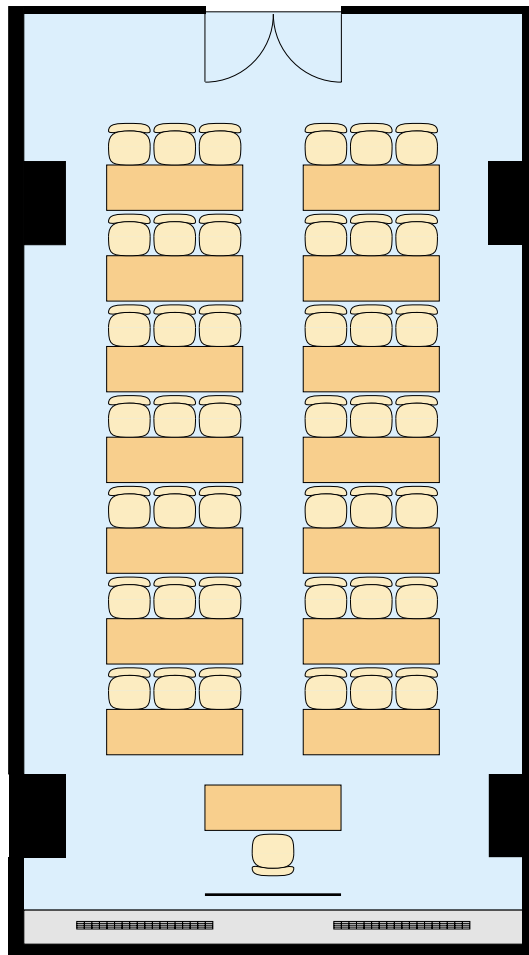

東京流通センター 第5会議室レイアウト図

84m² (26坪) 40席

【縮尺1/100】